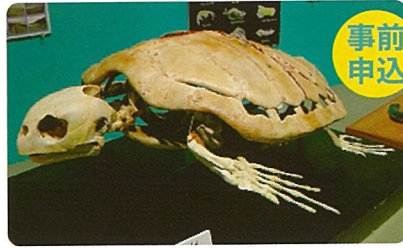

開会式

テーブルカット

○7月19日(土) 9:30～

宮崎県みやぎき犬

- ◇みやぎき犬によるパフォーマンス
みやぎき犬の「ひいくん」が出演予定です。
 - ◇展示解説(ギャラリートーク)など
- 特別展当日の観覧は 10:00 からです。

イベント

講座「動物の骨を観察しよう」

○7月12日(土) 10:00～

いろいろな動物の骨を観察し、組立を体験します。展示作業中の展示室の見学も実施します。**事前申込が必要です。**
【申込期間】6月14日(土)～28日(土)

ロビー写真展示

「上野動物園・歴代のパンダたち」

カンカン、ランランなど、上野動物園歴代のジャイアントパンダの写真を展示します。

ほ乳類・鳥類・は虫類などせきつい動物の骨格標本と剥製を多数展示

ほねほね 大集合!

～骨が語る動物のふしぎ～

新世界「透明標本」の富田伊織氏の作品を展示

催し 関連イベント

- 講座「透明標本の世界」 **事前申込**
◇8月10日(日) 11:00～ / 13:30～
講師/富田 伊織氏
透明標本の魅力についてトークショー形式でお答えします。(電話による申し込みが必要です。)
※申し込み開始は7月19日(土)から
- ナイトミュージアム
◇8月23日(土)・24日(日) 21:00 まで開館
18:00より透明標本など景品が当たるじゃんけん大会
19:00より自然史展示室ナイトツアー
- ガイドツアー
◇7月20日(日)・27日(日)
8月3日(日)・17日(日)・24日(日)
13:30より実施
学芸員による30分間のガイドツアー

ゴロポン

動物の骨格標本等500点を とーんと展示!

外骨格を持つ
カニ・エビの仲間や
昆虫の標本を展示

恐竜「マイアサウラ」大腿骨の
実物化石、古代の巨大カメ「アーケロン」
化石(レプリカ)等を展示

恐竜の骨、クジラの骨など触ることのできる標本を展示