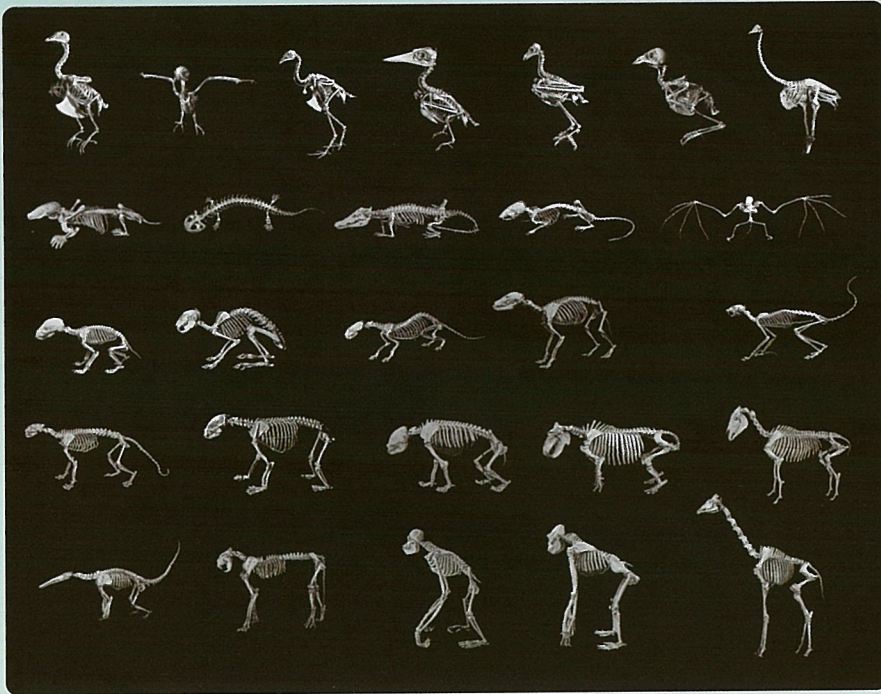

開会式

テーブルカット

○7月19日(土) 9:30～

宮崎県みやぎき犬

- ◇みやぎき犬によるパフォーマンス
みやぎき犬の「ひいくん」が出演予定です。
 - ◇展示解説(ギャラリートーク)など
- 特別展当日の観覧は 10:00 からです。

イベント

講座「動物の骨を観察しよう」

○7月12日(土) 10:00～

いろいろな動物の骨を観察し、組立を体験します。展示作業中の展示室の見学も実施します。**事前申込が必要です。**
【申込期間】6月14日(土)～28日(土)

ロビー写真展示

「上野動物園・歴代のパンダたち」

カンカン、ランランなど、上野動物園歴代のジャイアントパンダの写真を展示します。

ほ乳類・鳥類・は虫類などせきつい動物の骨格標本と剥製を多数展示

ほねほね 大集合!

～骨が語る動物のふしぎ～

新世界「透明標本」の富田伊織氏の作品を展示

催し 関連イベント

- 講座「透明標本の世界」 **事前申込**
◇8月10日(日) 11:00～ / 13:30～
講師/富田 伊織氏
透明標本の魅力についてトークショー形式でお答えします。(電話による申し込みが必要です。)
※申し込み開始は7月19日(土)から
- ナイトミュージアム
◇8月23日(土)・24日(日) 21:00 まで開館
18:00より透明標本など景品が当たるじゃんけん大会
19:00より自然史展示室ナイトツアー
- ガイドツアー
◇7月20日(日)・27日(日)
8月3日(日)・17日(日)・24日(日)
13:30より実施
学芸員による30分間のガイドツアー

ゴロポン

動物の骨格標本等500点を とーんと展示!

外骨格を持つ
カニ・エビの仲間や
昆虫の標本を展示

恐竜「マイアサウラ」大腿骨の
実物化石、古代の巨大カメ「アーケロン」
化石(レプリカ)等を展示

恐竜の骨、クジラの骨など触ることのできる標本を展示